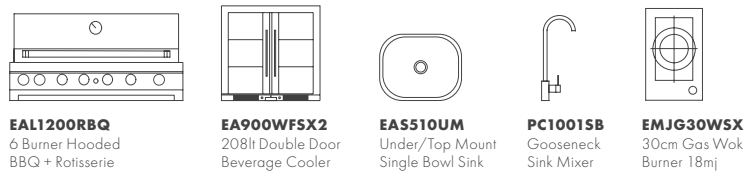

INCLUDED APPLIANCES