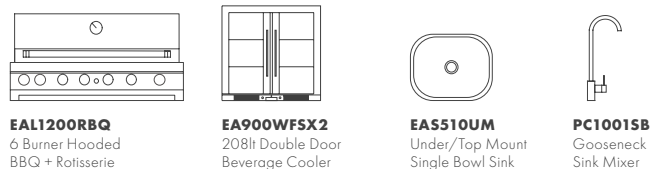

INCLUDED APPLIANCES